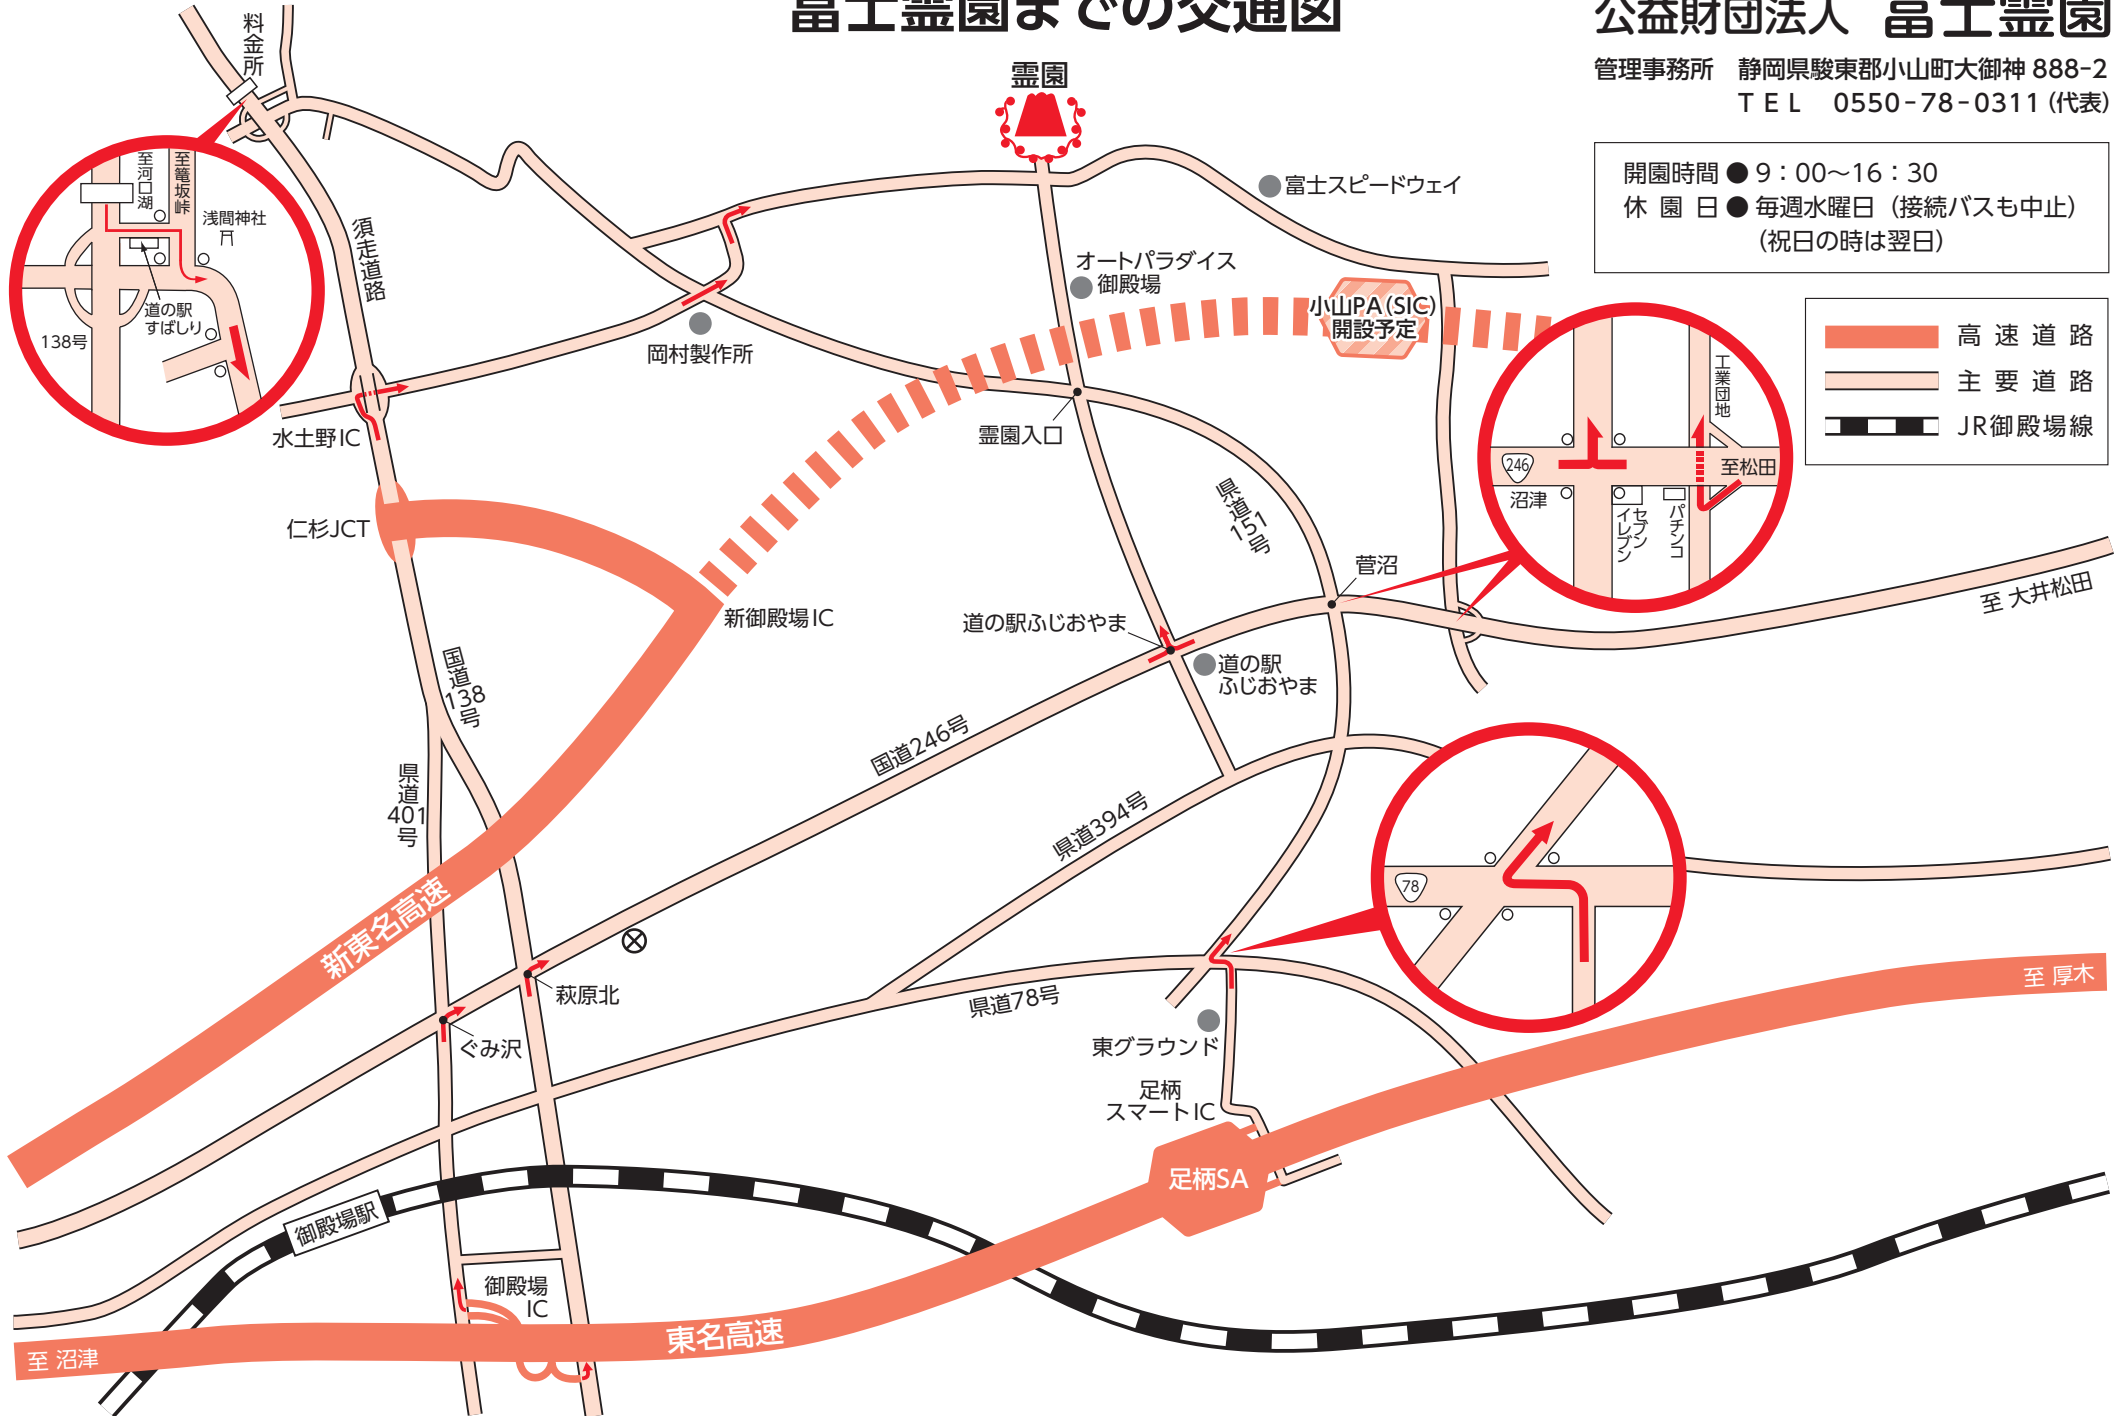

至 沼津

至 厚木

至 大井松田

至松田

新東名高速

東名高速

足柄SA

水土野IC

仁杉JCT

新御殿場IC

道の駅ふじおやま

国道246号

県道394号

県道78号

県道401号

国道138号

ぐみ沢

萩原北

東グラウンド

足柄スマートIC

78

246

138号

料金所

浅間神社

道の駅すばしり

岡村製作所

霊園入口

オートパラダイス御殿場

小山PA(SIC)開設予定

豊洲IC

菅沼