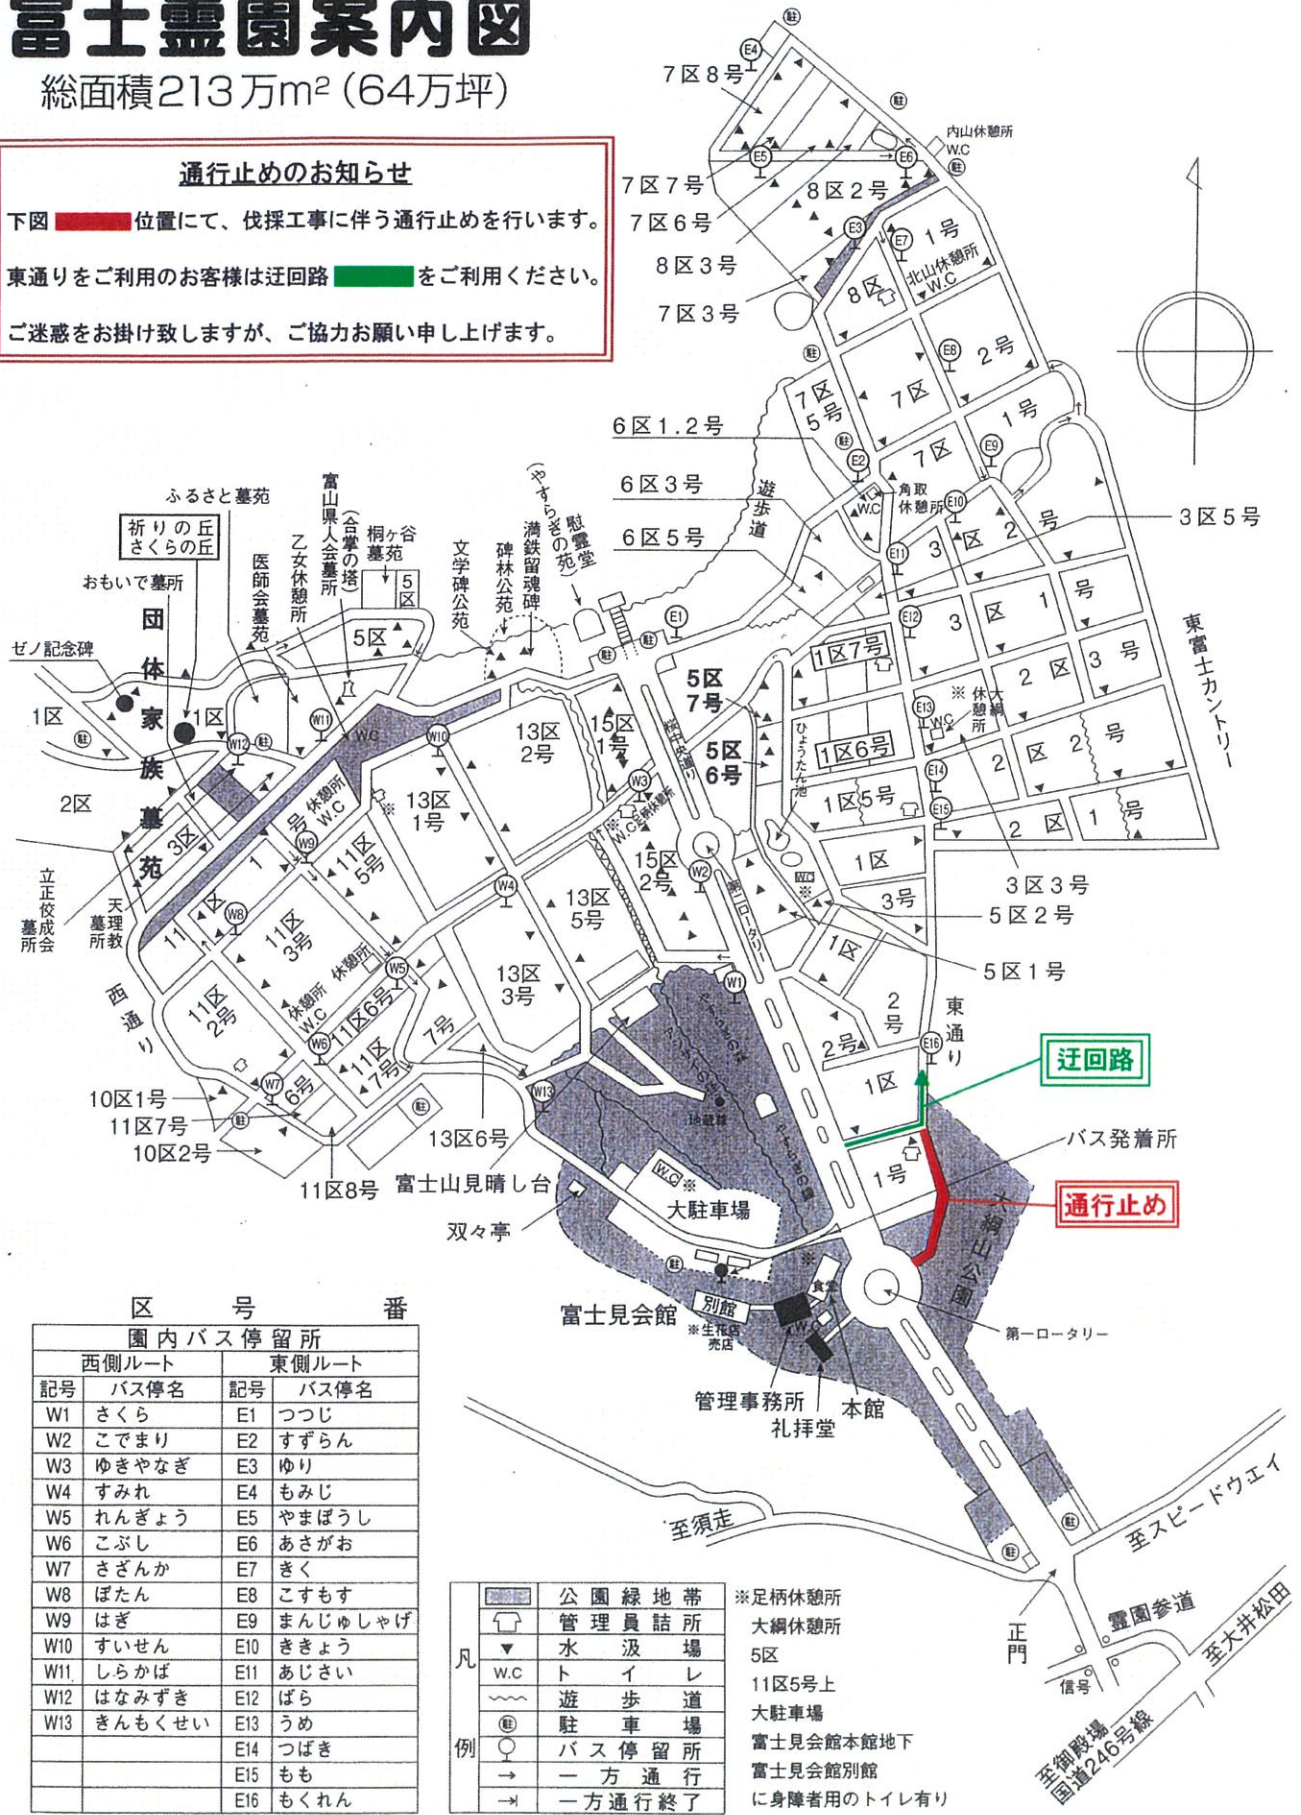

# 富士霊園案内図

総面積213万m<sup>2</sup> (64万坪)

## 通行止めのお知らせ

下図 ■ 位置にて、伐採工事に伴う通行止めを行います。  
 東通りをご利用のお客様は迂回路 ■ をご利用ください。  
 ご迷惑をお掛け致しますが、ご協力お願い申し上げます。

区内バス停留所			
西側ルート		東側ルート	
記号	バス停名	記号	バス停名
W1	さくら	E1	つつじ
W2	こでまり	E2	すずらん
W3	ゆきやなぎ	E3	ゆり
W4	すみれ	E4	もみじ
W5	れんぎょう	E5	やまぼうし
W6	こぶし	E6	あさがお
W7	さざんか	E7	さく
W8	ぼたん	E8	こすもす
W9	はぎ	E9	まんじゅしゃげ
W10	すいせん	E10	ぎぎょう
W11	しらかば	E11	あじさい
W12	はなみずき	E12	ばら
W13	きんもくせい	E13	うめ
		E14	つばき
		E15	もも
		E16	もくれん

凡		公園緑地帯	※足柄休憩所
		管理員詰所	大綱休憩所
		水汲場	5区
		トイレ	11区5号上
		遊歩道	大駐車場
		駐車場	富士見会館本館地下
例		バス停留所	富士見会館別館
		一方通行	に身障者用のトイレ有り
		一方通行終了	

管理事務所：静岡県駿東郡小山町大御神 / 電話0550(78)0311(代) 東京事務所 / 電話03(3213)8101(代)